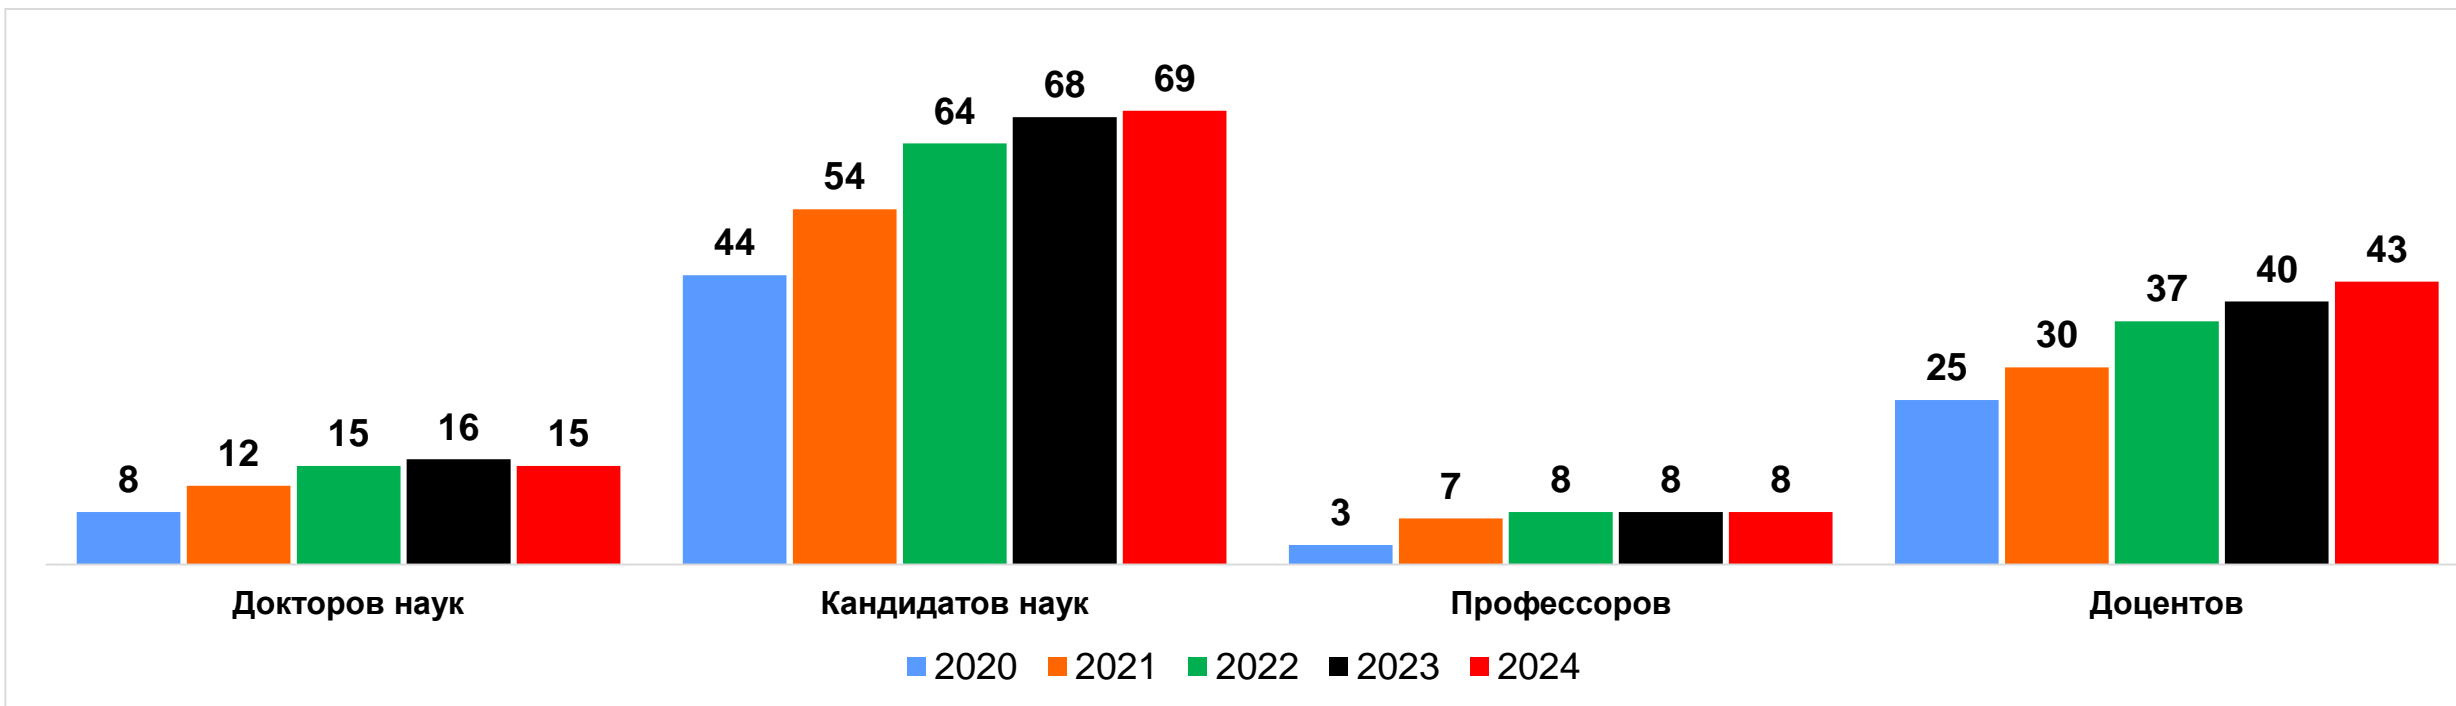

НАУЧНАЯ ДЕЯТЕЛЬНОСТЬ

Докторов наук – 15
Кандидатов наук – 69

Имеют ученое звание – 51
- профессор – 8
- доцент – 43

Динамика численности личного состава Академии, имеющего ученую степень и (или) ученое звание за последние 5 лет